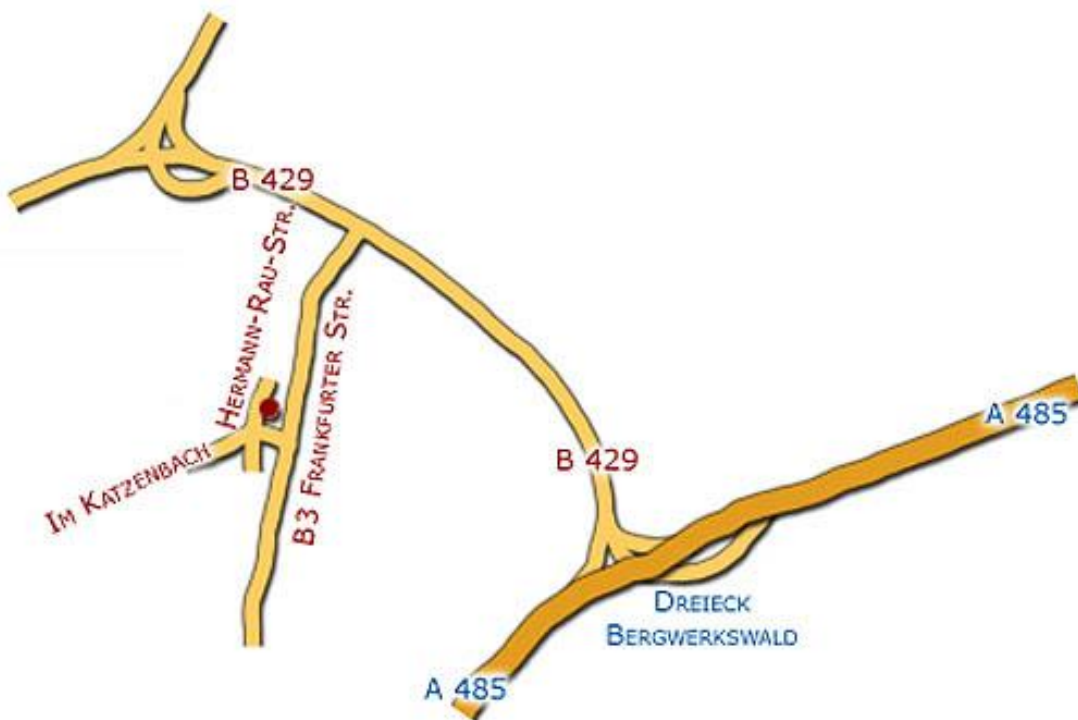

So finden Sie uns

First Soft GmbH & Co. KG

Hermann-Rau-Strasse 26
35398 Giessen-Kleinlinden
Tel.: 0641 971 56 35

Wegbeschreibung:

- Von A5 auf A485 Richtung Giessen
- An dem Dreieck Bergwerkswald (7) von A485, weiter auf B49 fahren
- A 485 bis zur Ausfahrt Gießen- UNI Klinikum
- B49 Ausfahrt UNI Klinikum
- An der 1. Ampelkreuzung links
- Nach der Brückenunterführung halb links halten
- Frankfurter Str. gerade hochfahren
- Hinter der Gaststätte "Bella Vista"
- Rechts abbiegen in die Straße " Im Katzenbach"
- Wieder rechts in die Hermann-Rau-Strasse 26